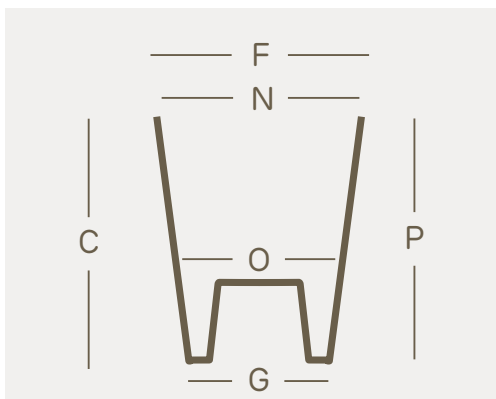

Mitu è la **linea giovane e frizzante** che vede come protagonista assoluto il **colore**, elemento indispensabile se si desidera respirare aria di freschezza e vivacità.

Non semplici vasi di diverse forme e dimensioni, ma un **assortimento versatile** per dare voce alla **creatività** e personalizzare gli ambienti in cui vivi.

Mitu is our **young and lively range**, and the dominant feature is **colour** – perfect for breathing in a fresh and lively atmosphere.

These are not merely pots of different shapes and sizes but a **versatile assortment** that gives free rein to your **creativity**, so you can add a personal touch all your living contexts.

art.	size	C	F	G	N	O	P	lt.
2610	Ø 12,5	cm. 15	cm. 12,5	cm. 8,7	cm. 12,4	cm. 5,3	cm. 10,1	1,1

colors

03 bianco
white

86 verde acido
acid green

44 ciclamino
cyclamen

L2 rosso smalto
enamel red