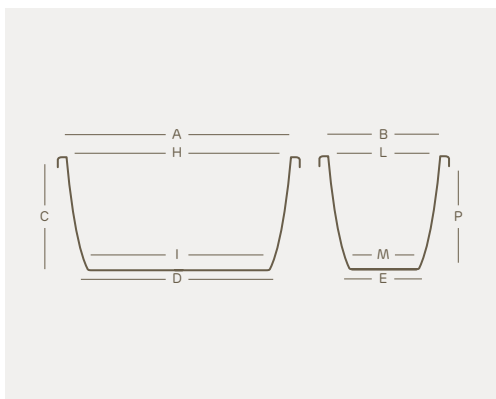

Gardenie è la collezione pensata per unire in una sola linea di vasi valori come la **semplicità** e l'**eleganza**.

Diversi tra loro per forma e dimensione, i prodotti Gardenie si distinguono per il **design pulito** e tradizionale, un design che valorizza la loro **funzionalità** e li rende adatti per arredare con gusto ogni spazio del tuo giardino.

The Gardenie collection is designed to combine the values of **simplicity** and **elegance** into a single line of pots.

Different from each other in shape and size, these products by Gardenie stand out for their traditional, **clean design** which enhances their **functionality** and makes them ideal for tastefully furnishing every corner of your garden.

100% Recyclable	Lightweight	Antishock	U.V. Resistant	-20° C Resistant

i valori riportati si riferiscono a quanto specificato nella scheda tecnica del produttore delle materie prime
the values shown refer to the specifications in the technical sheet of the raw materials producer

*disponibile sottocassetta gardenie abbinata
fitting gardenie oblong tray available

art.	size	A	B	C	D	E	H	I	L	M	P	lt.	gardenie
2327	cm. 40	cm. 40	cm. 20	cm. 16	cm. 32,5	cm. 12,6	cm. 36,8	cm. 32	cm. 16,6	cm. 12	cm. 16	8	2330
2328	cm. 50	cm. 50	cm. 20	cm. 16	cm. 42,5	cm. 12,6	cm. 46,8	cm. 42	cm. 16,6	cm. 12	cm. 16	10	2331
2329	cm. 60	cm. 60	cm. 20	cm. 16	cm. 52,5	cm. 12,6	cm. 56,8	cm. 52	cm. 16,6	cm. 12	cm. 16	12	2332

colors

69 tortora
taupe

62 antracite
anthracite grey

02 verde
green

75 cotto