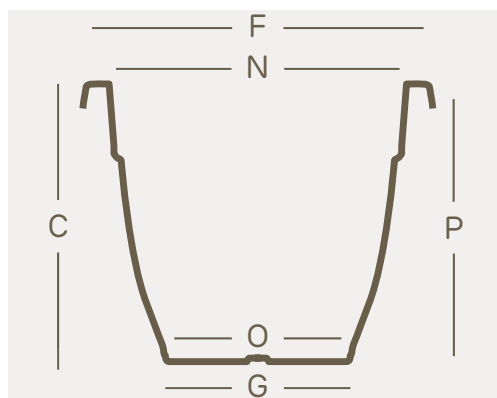

Gardenie è la collezione pensata per unire in una sola linea di vasi valori come la **semplicità** e **l'eleganza**.

Diversi tra loro per forma e dimensione, i prodotti Gardenie si distinguono per il **design pulito** e tradizionale, un design che valorizza la loro **funzionalità** e li rende adatti per arredare con gusto ogni spazio del tuo giardino.

The Gardenie collection is designed to combine the values of **simplicity** and **elegance** into a single line of pots.

Different from each other in shape and size, these products by Gardenie stand out for their traditional, **clean design** which enhances their **functionality** and makes them ideal for tastefully furnishing every corner of your garden.

100% Recyclable	Lightweight	Antishock	U.V. Resistant	-20° C Resistant

i valori riportati si riferiscono a quanto specificato nella scheda tecnica del produttore delle materie prime
the values shown refer to the specifications in the technical sheet of the raw materials producer

*disponibile sottovaso abbinato
fitting saucer available

art.	size	C	F	G	N	O	P	lt.	gardenie
2321	Ø 20	cm. 16	cm. 20	cm. 11	cm. 16,5	cm. 10,5	cm. 15,5	2,5	2343
2322	Ø 25	cm. 19	cm. 25	cm. 13,8	cm. 20,8	cm. 13,5	cm. 19,2	4,8	2344
2323	Ø 30	cm. 23	cm. 30	cm. 16	cm. 25	cm. 15,6	cm. 23,2	8,3	2345
2324	Ø 35	cm. 27	cm. 35	cm. 19	cm. 29,2	cm. 18,5	cm. 27	13,5	2346
2325	Ø 40	cm. 31	cm. 39	cm. 21,8	cm. 33	cm. 21,3	cm. 31,2	19	2347
2326	Ø 45	cm. 45	cm. 44	cm. 24,5	cm. 37,8	cm. 24	cm. 34,6	29	2348

colors

75 cotto