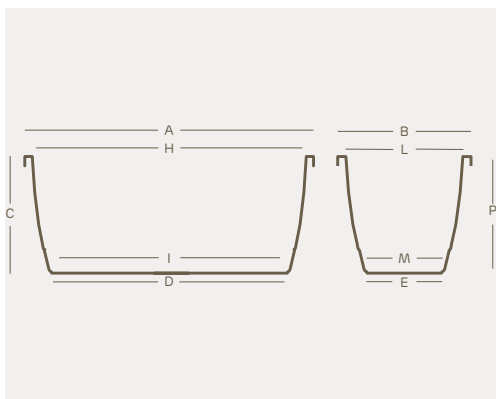

100% Recyclable	Lightweight	Antishock	U.V. Resistant	-20° C Resistant

i valori riportati si riferiscono a quanto specificato nella scheda tecnica del produttore delle materie prime
the values shown refer to the specifications in the technical sheet of the raw materials producer

*disponibile sottocassetta inis abbinata
fitting inis oblong tray available

art.	size	A	B	C	D	E	H	I	L	M	P	lt.	inis
1987	cm. 40	cm. 40	cm. 19,5	cm. 16,4	cm. 31,9	cm. 11,4	cm. 36,7	cm. 31,4	cm. 16,1	cm. 11	cm. 16,3	8	1990
1988	cm. 50	cm. 50	cm. 19,5	cm. 16,4	cm. 41,9	cm. 11,4	cm. 46,7	cm. 41,4	cm. 16,3	cm. 11	cm. 16,3	10	1991
1989	cm. 60	cm. 60	cm. 19,5	cm. 16,4	cm. 51,9	cm. 11,4	cm. 56,7	cm. 51,4	cm. 16,3	cm. 11	cm. 16,4	12	1992
2055	cm. 80	cm. 80	cm. 19,5	cm. 16,4	cm. 71,7	cm. 11,4	cm. 76,6	cm. 71,3	cm. 16,3	cm. 11	cm. 16,3	17	2056

colors

03 bianco white

M9 sabbia sandy

G9 tortora taupe

62 antracite anthracite grey

86 verde acido acid green

L4 rosmarino rosemary

I8 ottanio petrol blue

44 ciclamino cyclamen

01 terracotta