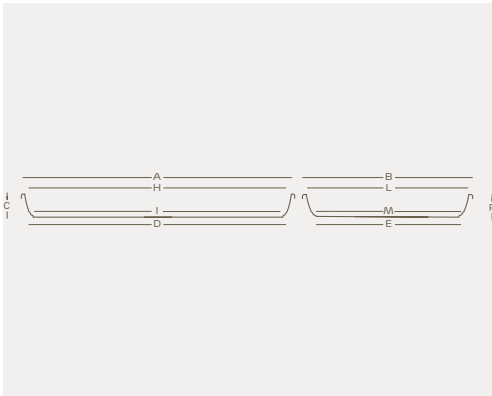

100% Recyclable	Lightweight	Antishock	U.V. Resistant	-20° C Resistant

i valori riportati si riferiscono a quanto specificato nella scheda tecnica del produttore delle materie prime
the values shown refer to the specifications in the technical sheet of the raw materials producer

*disponibile cassetta akea abbinata
fitting akea plant box available

art.	size	A	B	C	D	E	H	I	L	M	P	akea
1685	cm. 50	cm. 46	cm. 22	cm. 3	cm. 43,2	cm. 19,2	cm. 44,5	cm. 42,8	cm. 20,3	cm. 18,6	cm. 2,7	1680
1686	cm. 60	cm. 55	cm. 26	cm. 3,7	cm. 51,6	cm. 22,6	cm. 53,2	cm. 51,2	cm. 24,2	cm. 22,2	cm. 3,4	1681
1687	cm. 80	cm. 73	cm. 32	cm. 4,7	cm. 68,1	cm. 27,1	cm. 70,4	cm. 67,6	cm. 29,4	cm. 26,8	cm. 4,4	1683 •
1689	cm. 100	cm. 90	cm. 36	cm. 5,7	cm. 84	cm. 30	cm. 87	cm. 84	cm. 33,1	cm. 29,8	cm. 5,2	1684 •

colors

03 bianco white

G9 tortora taupe

62 antracite anthracite grey

44 ciclamino cyclamen

01 terracotta