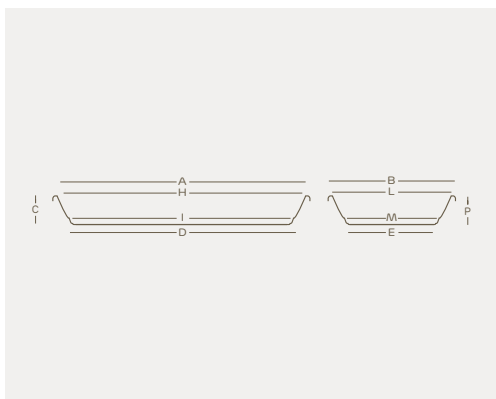

Gardenie è la collezione pensata per unire in una sola linea di vasi valori come la **semplicità** e l'**eleganza**.

Diversi tra loro per forma e dimensione, i prodotti Gardenie si distinguono per il **design pulito** e tradizionale, un design che valorizza la loro **funzionalità** e li rende adatti per arredare con gusto ogni spazio del tuo giardino.

The Gardenie collection is designed to combine the values of **simplicity** and **elegance** into a single line of pots.

Different from each other in shape and size, these products by Gardenie stand out for their traditional, **clean design** which enhances their **functionality** and makes them ideal for tastefully furnishing every corner of your garden.

100% Recyclable	Lightweight	Antishock	U.V. Resistant	-20° C Resistant

i valori riportati si riferiscono a quanto specificato nella scheda tecnica del produttore delle materie prime
the values shown refer to the specifications in the technical sheet of the raw materials producer

*disponibile cassetta gardenie abbinata
fitting gardenie plant box available

art.	size	A	B	C	D	E	H	I	L	M	P	gardenie
2330	cm. 40	cm. 37	cm. 17	cm. 2,7	cm. 34,5	cm. 14,5	cm. 35,2	cm. 34	cm. 15,2	cm. 14	cm. 2	2327
2331	cm. 50	cm. 47	cm. 17	cm. 2,7	cm. 44,5	cm. 14,5	cm. 45,2	cm. 44	cm. 15,2	cm. 14	cm. 2	2328
2332	cm. 60	cm. 57	cm. 17	cm. 2,7	cm. 54,5	cm. 14,5	cm. 55,2	cm. 54	cm. 15,2	cm. 14	cm. 2	2329

colors

69 tortora
taupe

62 antracite
anthracite grey

02 verde
green

75 cotto